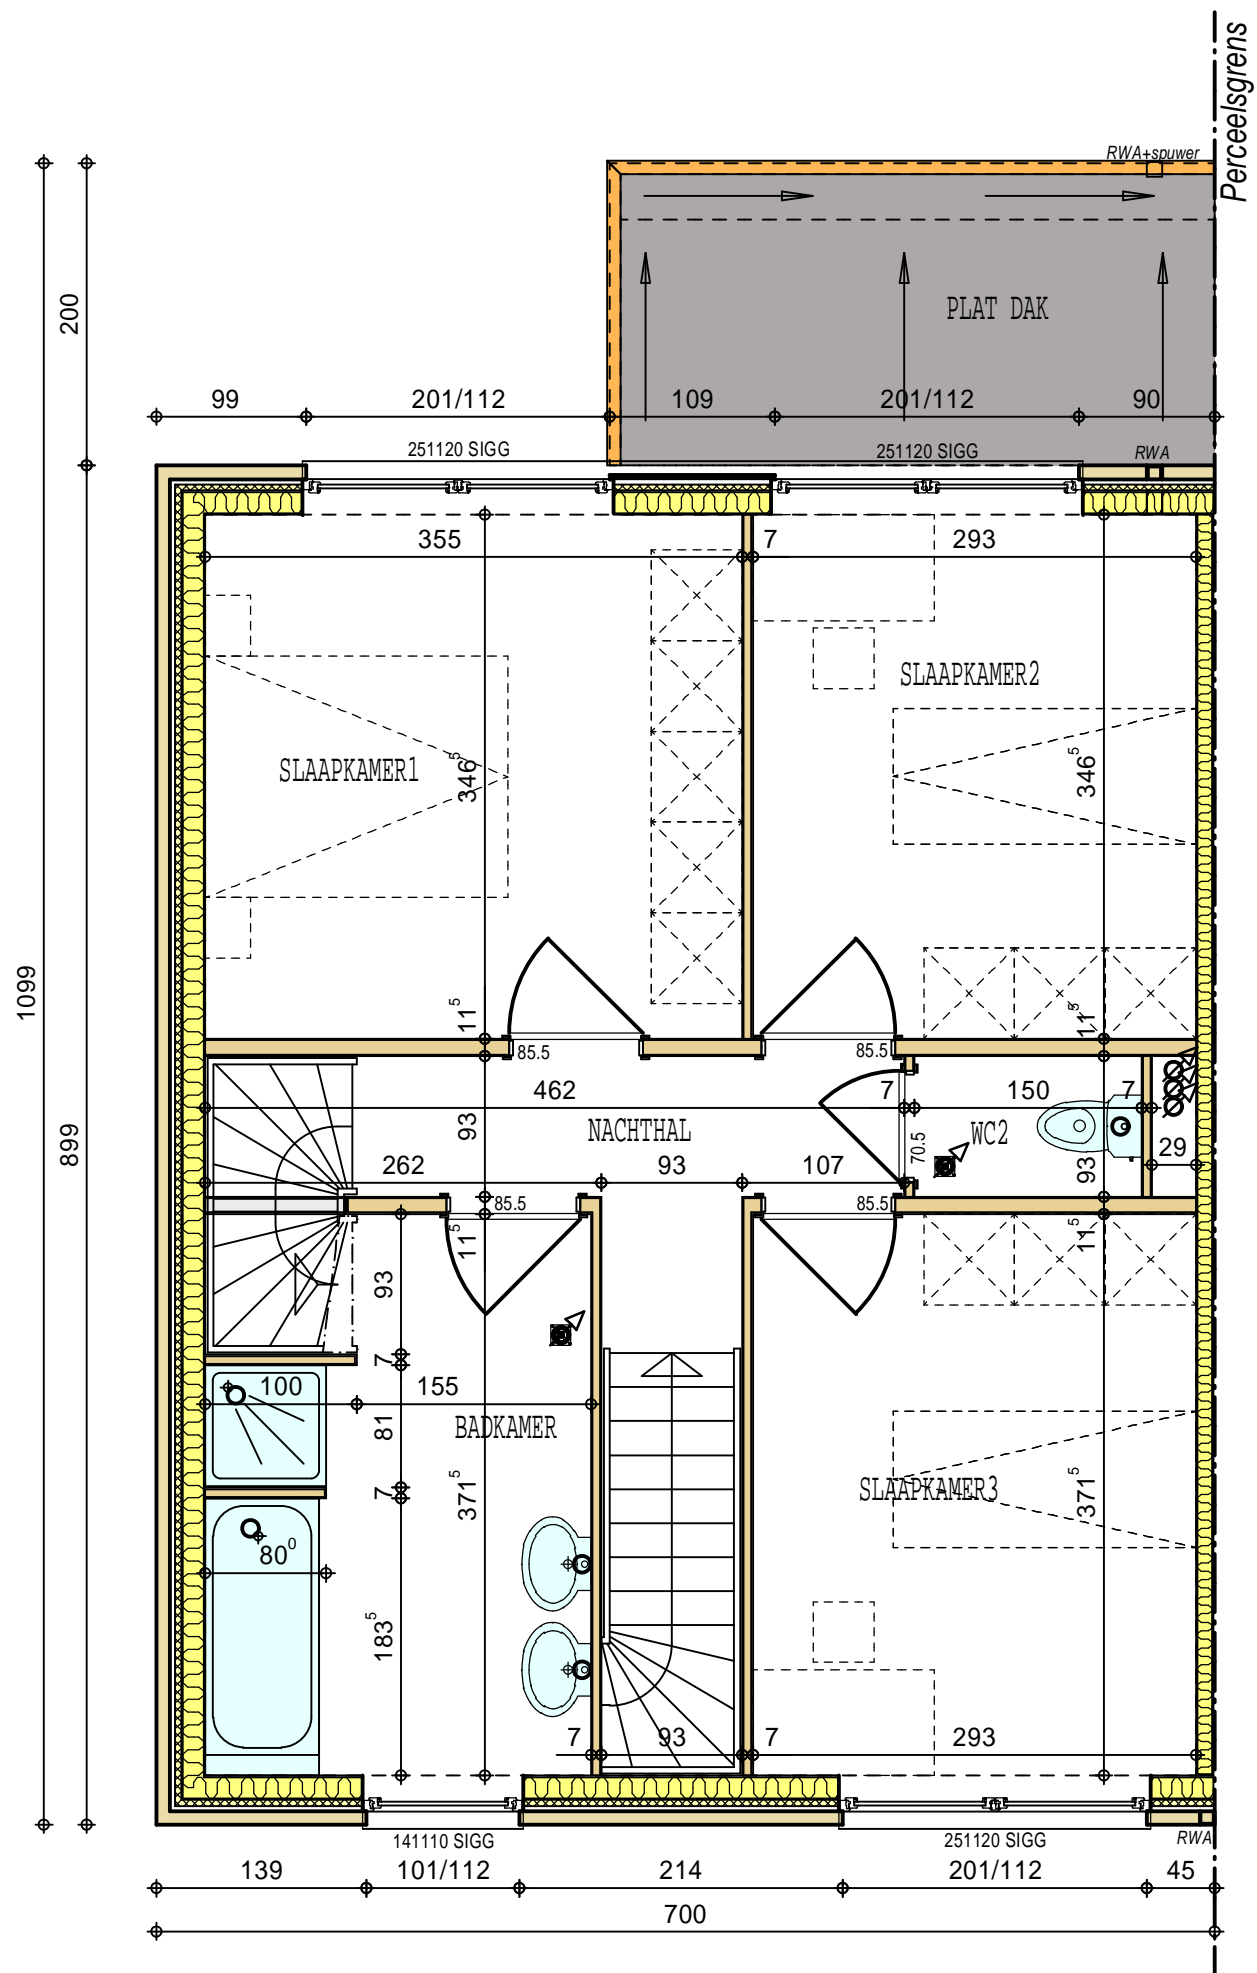

KIJK & BOUW^{nv}

PROJECT ZELE-LOT 42 - 1° VERDIEPING

ALLE INFO: www.kijkenbouw.be
info@kijkenbouw.be
 Tel.:0486/37.52.16

KIJK &^{nv}
BOUW

PROJECT ZELE-LOT 42 - 2° VERDIEPING

ALLE INFO: www.kijkenbouw.be
info@kijkenbouw.be
 Tel.: 0486/37.52.16