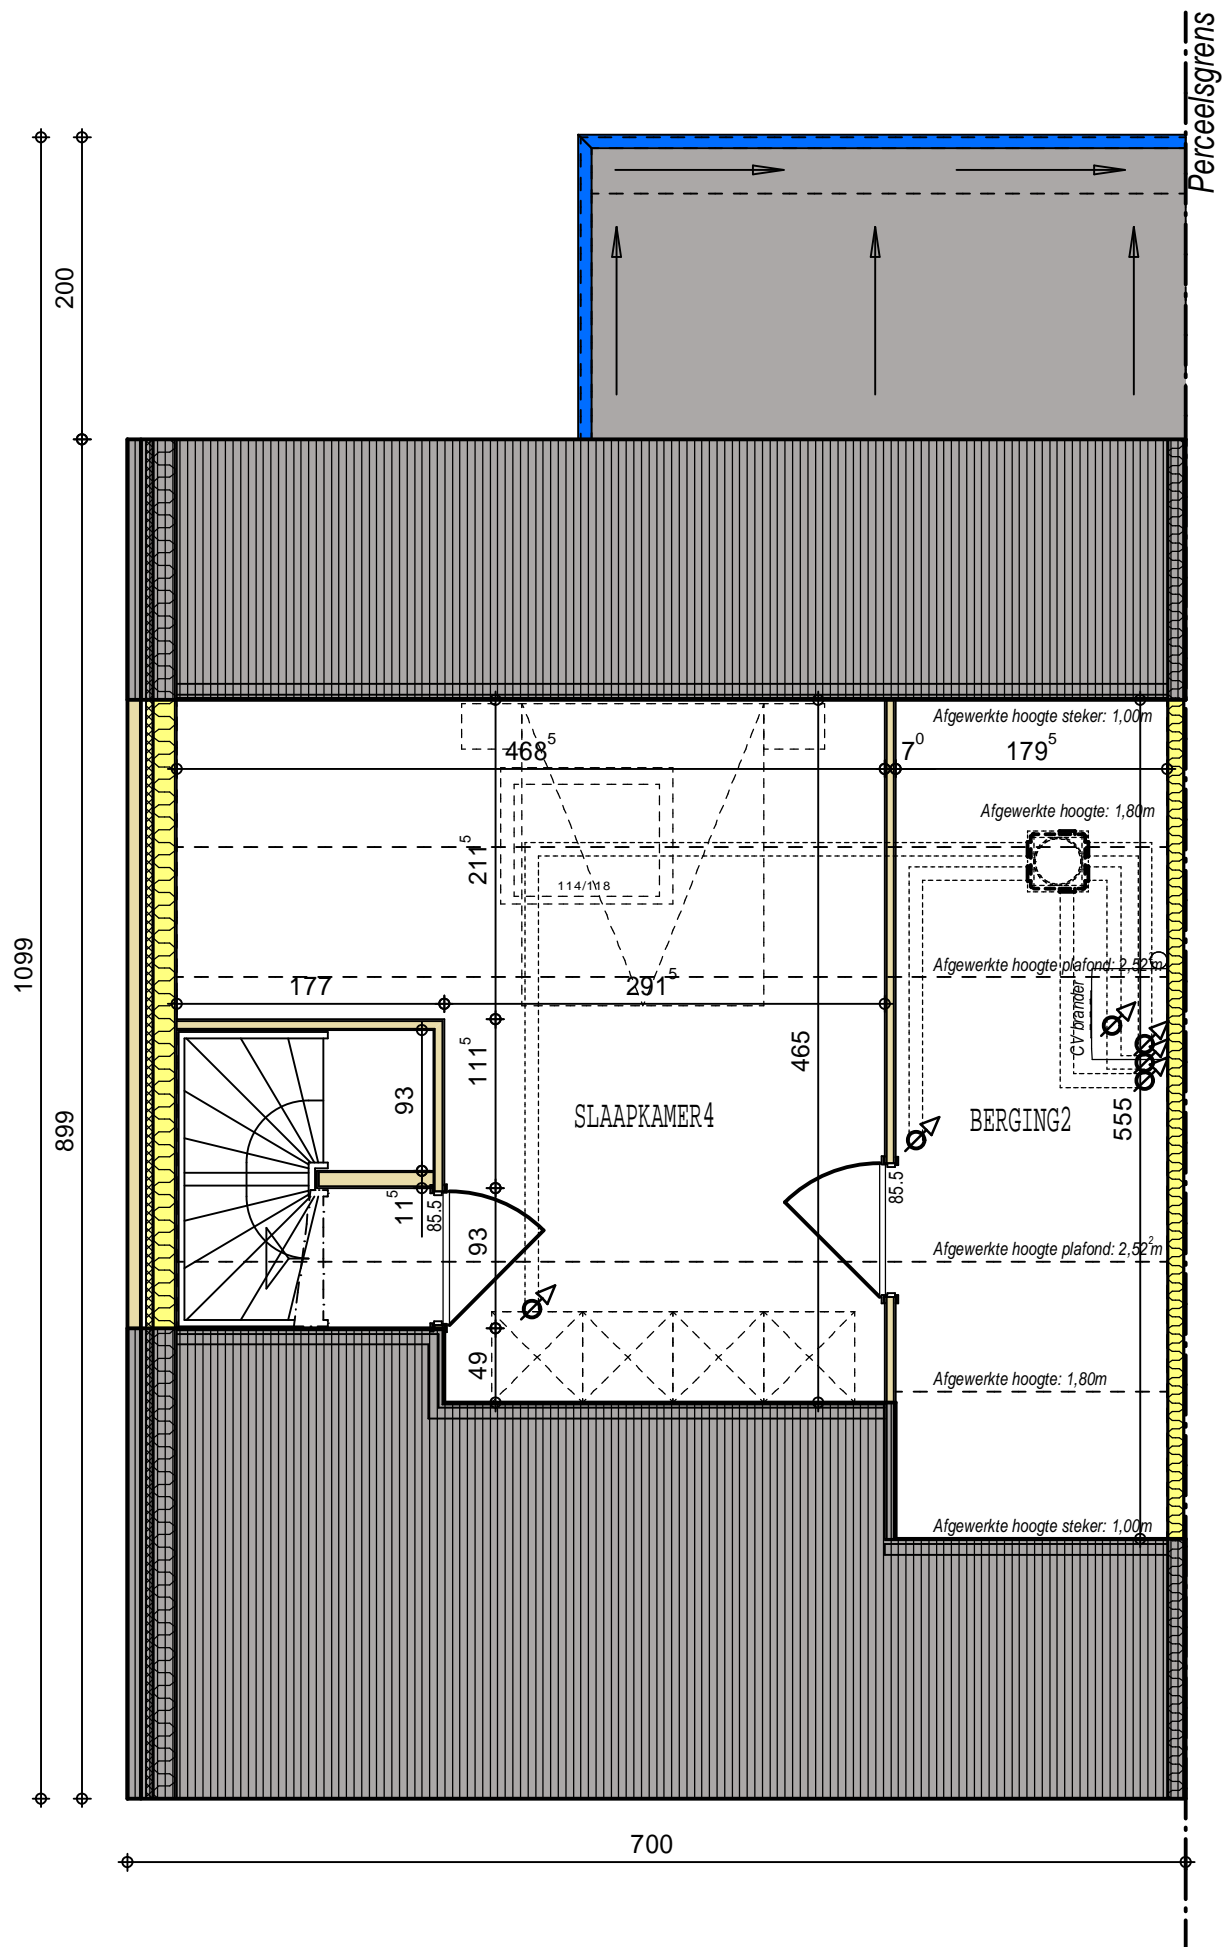

KIJK & BOUW^{nv}

PROJECT ZELE-LOT 42 - 1° VERDIEPING

ALLE INFO: www.kijkenbouw.be
info@kijkenbouw.be
 Tel.:0486/37.52.16

KIJK &^{nv}
BOUW

PROJECT ZELE-LOT 42 - 2° VERDIEPING

ALLE INFO: www.kijkenbouw.be
info@kijkenbouw.be
 Tel.: 0486/37.52.16