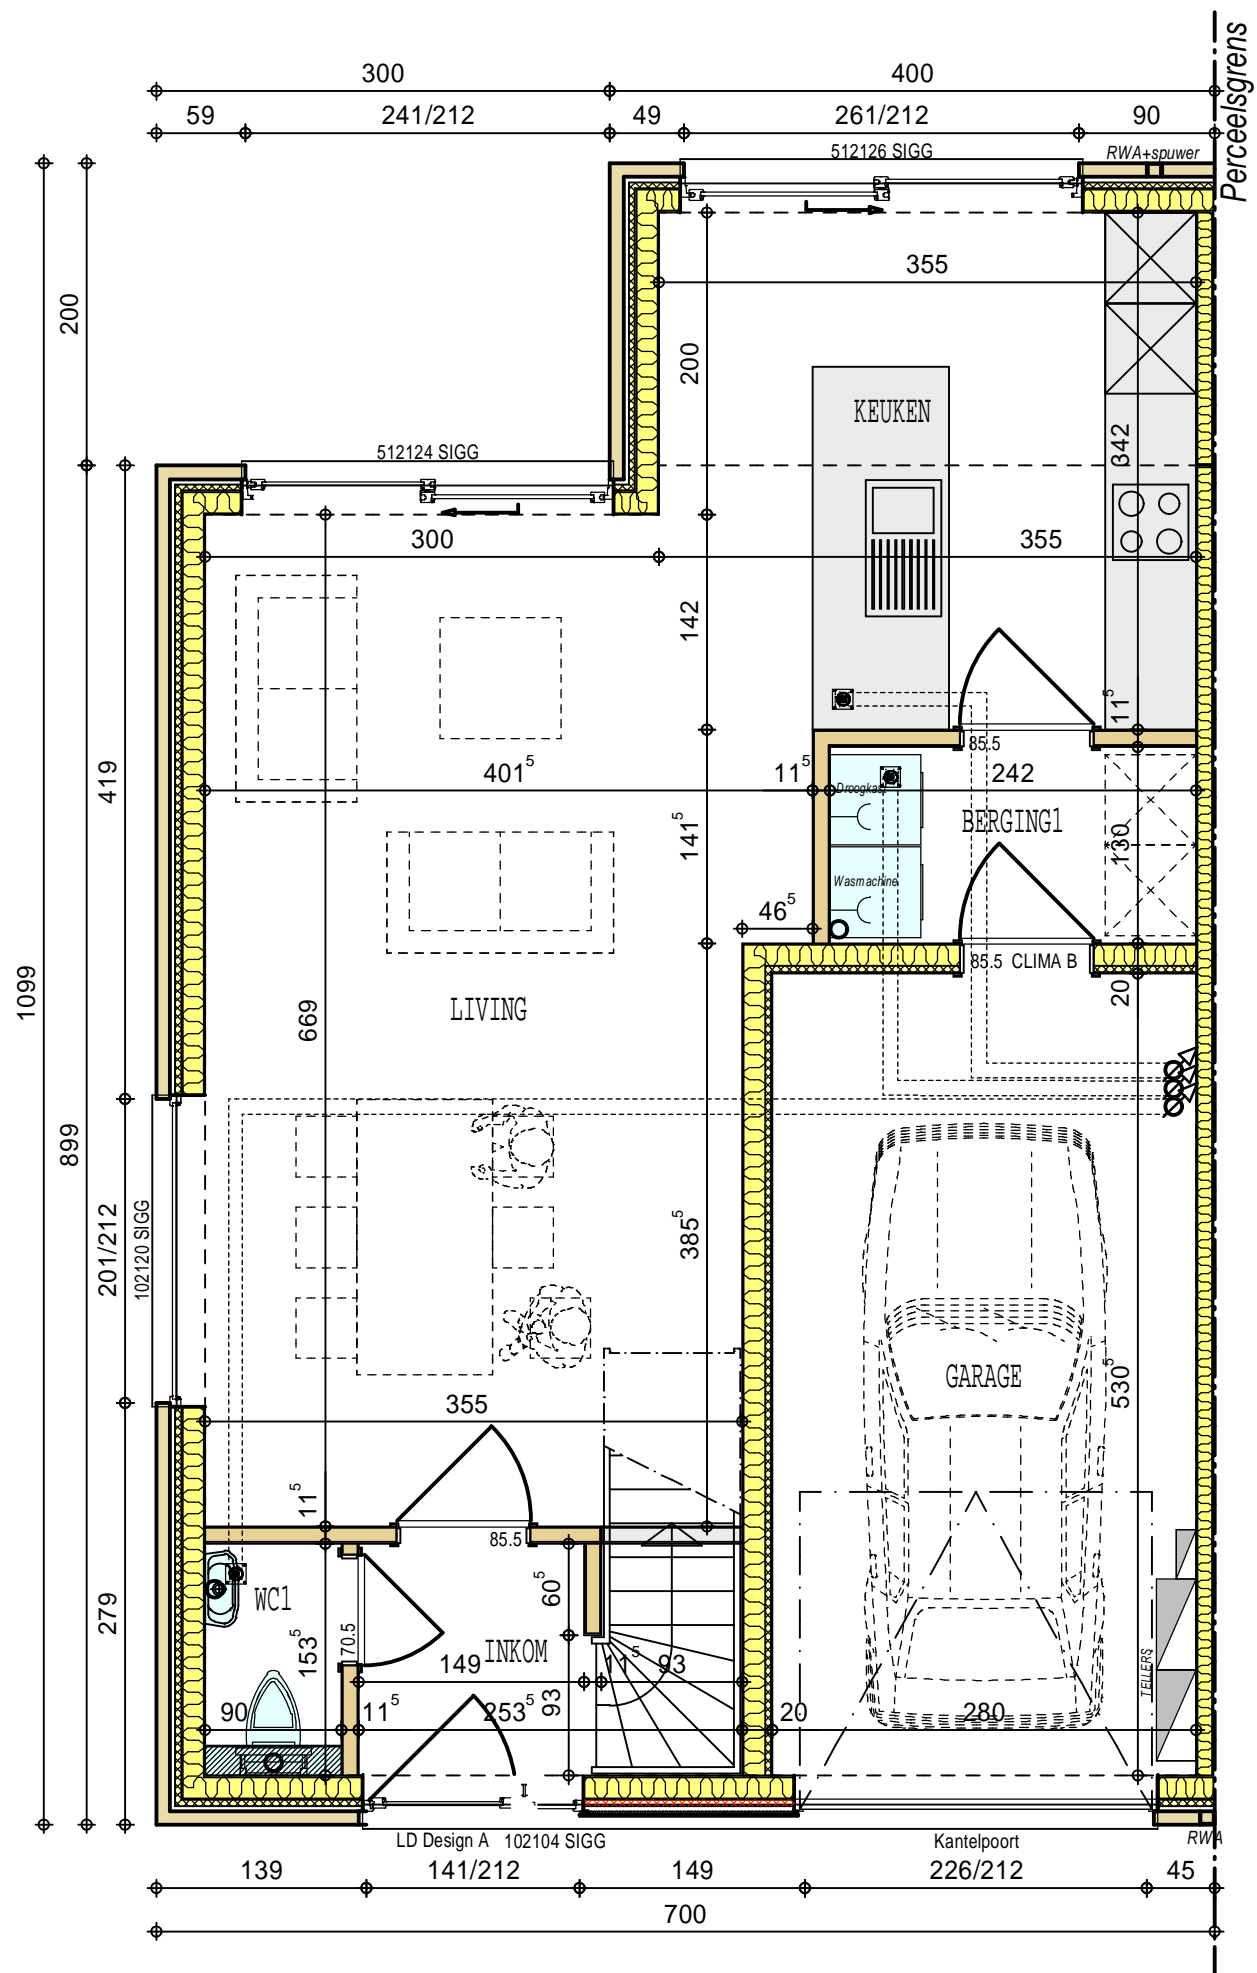

PROJECT ZELE - LOT 42

ALLE INFO:
www.kijkenbouw.be
info@kijkenbouw.be
Tel.: 0486/37.52.16

KIJK &^{NV}
BOUW

PROJECT ZELE-LOT 42 - GELIJKVLOERS

ALLE INFO: www.kijkenbouw.be
info@kijkenbouw.be
 Tel.: 0486/37.52.16