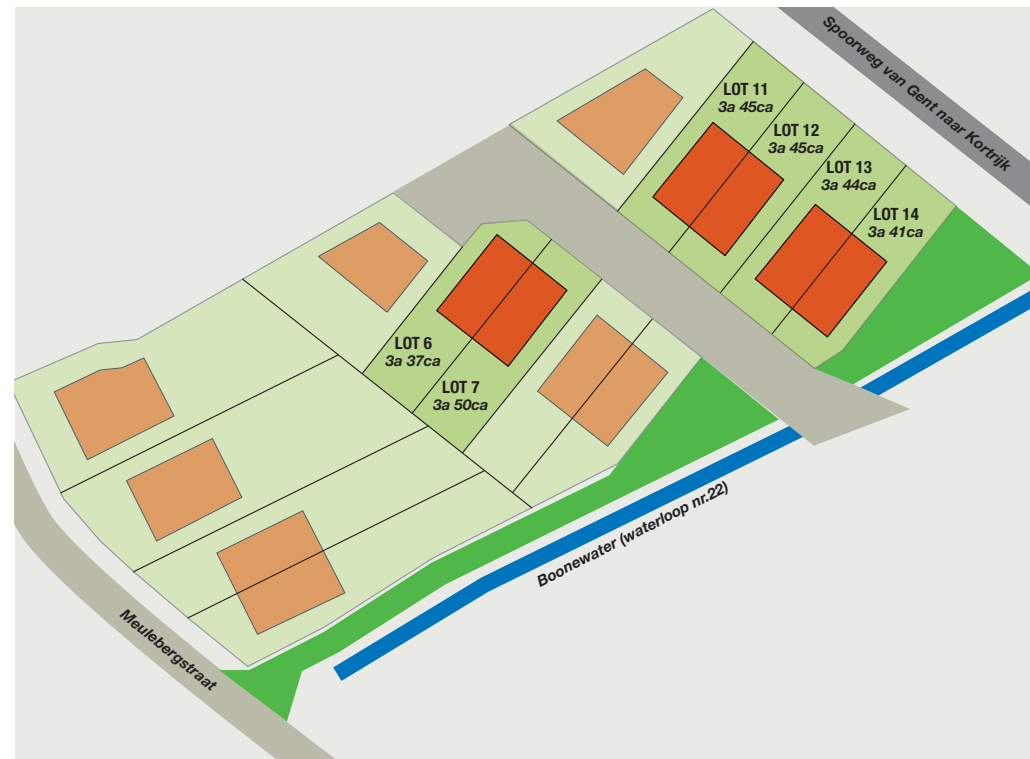

Personaliseer je woning en kies volledig zelf de stijl van binnenaafwerking.

vanaf € 250.500*

* exclusief notaris, registratie en BTW

| Nummer | Oppervlakte | Type |
|--------|------------------------|---------|
| 6 | 337 m ² HOB | Te koop |
| 7 | 350 m ² HOB | Te koop |
| 11 | 345 m ² HOB | Te koop |
| 12 | 345 m ² HOB | Te koop |
| 13 | 344 m ² HOB | Te koop |
| 14 | 341 m ² HOB | Te koop |